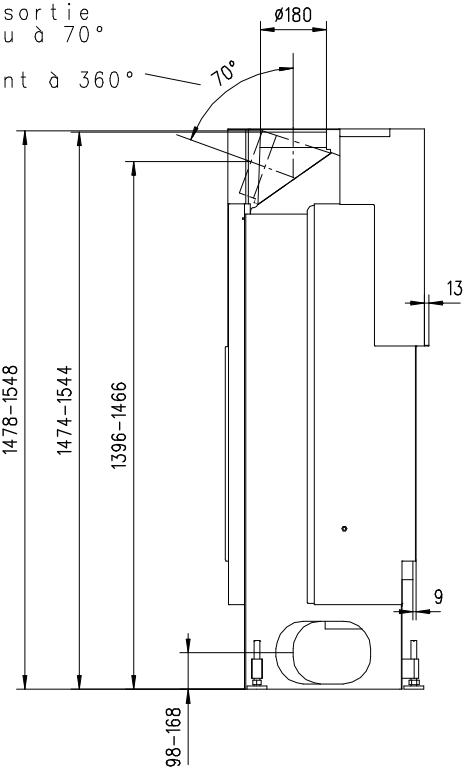

VENUS 510 HK spitz Gen.3

Massblatt/ *Fiche de mesures*

1:20

Apr 2010
46\200\001B

Seitenansicht
Vue de côté

Frontansicht
Vue de face

Rauchrohrstützen
senkrecht oder
70° montierbar.

Rauchfang-Kuppel
360° drehbar.

Buse d'évacuation
des fumées sortie
verticale ou à 70°

Dôme pivotant à 360°

Seitenansicht
Vue de côté

Aufsicht Austauscher
Echangeur

Grundriss Feuerstelle
Coupe sur foyer

Alle Masse in mm ! Massänderungen vorbehalten / *Dimensions en mm ! Sous réserve de modifications*

rüegg®

VENUS 570 HK spitz Gen.3

Massblatt/ Fiche de mesures

1:20

Apr 2010
46\201\001B

Seitenansicht
Vue de côté

Frontansicht
Vue de face

Rauchrohrstützen
senkrecht oder
70° montierbar.

Rauchfang-Kuppel
360° drehbar.

Buse d'évacuation
des fumées sortie
verticale ou à 70°

Dôme pivotant à 360°

Seitenansicht
Vue de côté

Aufsicht Austauscher
Echangeur

Grundriss Feuerstelle
Coupe sur foyer

Alle Masse in mm ! Massänderungen vorbehalten / Dimensions en mm ! Sous réserve de modifications