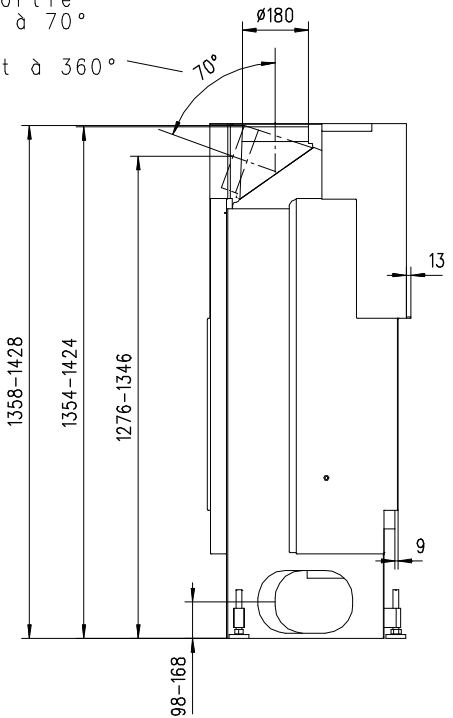

VENUS 510 HK spitz Gen.3

Massblatt/ *Fiche de mesures*

1:20

Apr 2010
46\200\001B

Seitenansicht
Vue de côté

Frontansicht
Vue de face

Rauchrohrstützen
senkrecht oder
70° montierbar.

Rauchfang-Kuppel
360° drehbar.

Buse d'évacuation
des fumées sortie
verticale ou à 70°

Dôme pivotant à 360°

Seitenansicht
Vue de côté

Aufsicht Austauscher
Echangeur

Grundriss Feuerstelle
Coupe sur foyer

Alle Masse in mm ! Massänderungen vorbehalten / *Dimensions en mm ! Sous réserve de modifications*

rüegg®

VENUS 570 HK spitz Gen.3

Massblatt/ Fiche de mesures

1:20

Apr 2010
46\201\001B

Seitenansicht
Vue de côté

Frontansicht
Vue de face

Rauchrohrstützen
senkrecht oder
70° montierbar.

Rauchfang-Kuppel
360° drehbar.

Buse d'évacuation
des fumées sortie
verticale ou à 70°

Dôme pivotant à 360°

Seitenansicht
Vue de côté

Aufsicht Austauscher
Echangeur

Grundriss Feuerstelle
Coupe sur foyer

Alle Masse in mm ! Massänderungen vorbehalten / Dimensions en mm ! Sous réserve de modifications