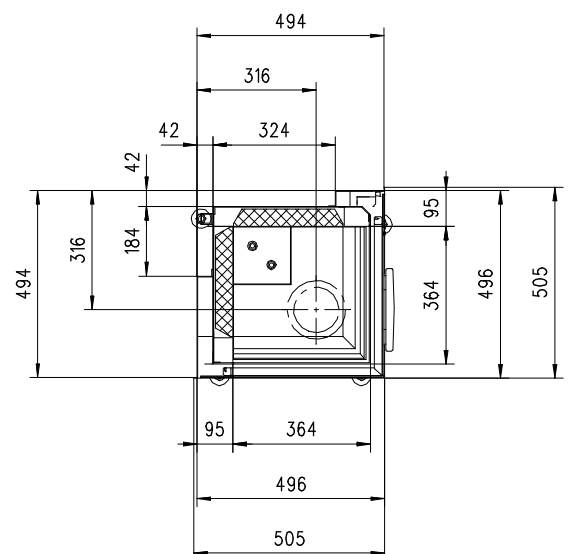

VENUS 510 HK spitz Gen.3

Massblatt/ *Fiche de mesures*

1:20

Apr 2010
46\200\001B

Seitenansicht
Vue de côté

Frontansicht
Vue de face

Rauchrohrstützen
senkrecht oder
70° montierbar.

Rauchfang-Kuppel
360° drehbar.

Buse d'évacuation
des fumées sortie
verticale ou à 70°

Dôme pivotant à 360°

Seitenansicht
Vue de côté

Aufsicht Austauscher
Echangeur

Grundriss Feuerstelle
Coupe sur foyer

Alle Masse in mm ! Massänderungen vorbehalten / *Dimensions en mm ! Sous réserve de modifications*

rüegg®

VENUS 570 HK spitz Gen.3

Massblatt/ Fiche de mesures

1:20

Apr 2010
46\201\001B

Seitenansicht
Vue de côté

Frontansicht
Vue de face

Rauchrohrstützen
senkrecht oder
70° montierbar.

Rauchfang-Kuppel
360° drehbar.

Buse d'évacuation
des fumées sortie
verticale ou à 70°

Dôme pivotant à 360°

Seitenansicht
Vue de côté

Aufsicht Austauscher
Echangeur

Grundriss Feuerstelle
Coupe sur foyer

Alle Masse in mm ! Massänderungen vorbehalten / Dimensions en mm ! Sous réserve de modifications