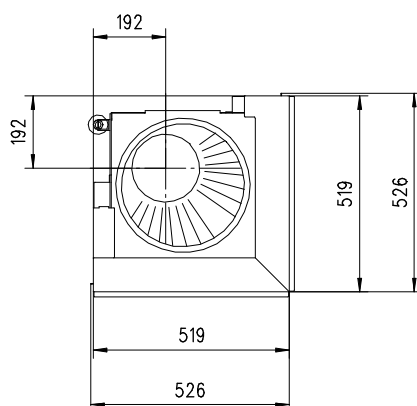

VENUS 510 HK spitz Gen.3

Massblatt/ *Fiche de mesures*

1:20

Apr 2010
46\200\001B

Seitenansicht
Vue de côté

Frontansicht
Vue de face

Rauchrohrstützen
senkrecht oder
70° montierbar.

Rauchfang-Kuppel
360° drehbar.

Buse d'évacuation
des fumées sortie
verticale ou à 70°

Dôme pivotant à 360°

Seitenansicht
Vue de côté

Aufsicht Austauscher
Echangeur

Grundriss Feuerstelle
Coupe sur foyer

Alle Masse in mm ! Massänderungen vorbehalten / *Dimensions en mm ! Sous réserve de modifications*

rüegg®

VENUS 570 HK spitz Gen.3

Massblatt/ Fiche de mesures

1:20

Apr 2010
46\201\001B

Seitenansicht
Vue de côté

Frontansicht
Vue de face

Rauchrohrstützen
senkrecht oder
70° montierbar.

Rauchfang-Kuppel
360° drehbar.

Buse d'évacuation
des fumées sortie
verticale ou à 70°

Dôme pivotant à 360°

Seitenansicht
Vue de côté

Aufsicht Austauscher
Echangeur

Grundriss Feuerstelle
Coupe sur foyer

Alle Masse in mm ! Massänderungen vorbehalten / Dimensions en mm ! Sous réserve de modifications