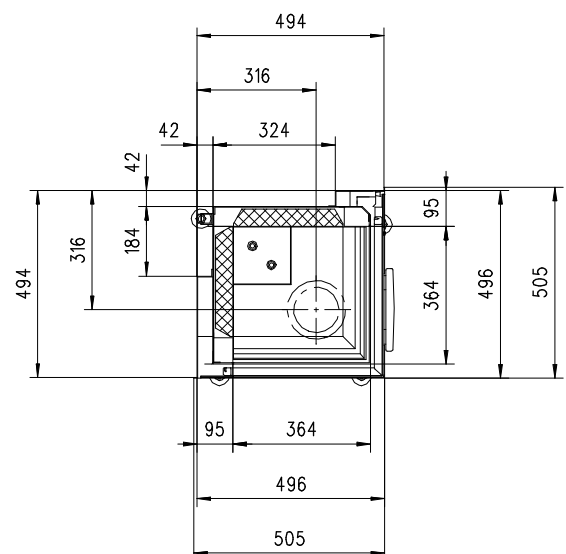

VENUS 510 HK spitz Gen.3

Massblatt/ *Fiche de mesures*

1:20

Apr 2010
46\200\001B

Seitenansicht
Vue de côté

Frontansicht
Vue de face

Rauchrohrstützen
senkrecht oder
70° montierbar.

Rauchfang-Kuppel
360° drehbar.

Buse d'évacuation
des fumées sortie
verticale ou à 70°

Dôme pivotant à 360°

Seitenansicht
Vue de côté

Aufsicht Austauscher
Echangeur

Grundriss Feuerstelle
Coupe sur foyer

Alle Masse in mm ! Massänderungen vorbehalten / *Dimensions en mm ! Sous réserve de modifications*

rüegg®

VENUS 570 HK spitz Gen.3

Massblatt/ Fiche de mesures

1:20

Apr 2010
46\201\001B

Seitenansicht
Vue de côté

Frontansicht
Vue de face

Rauchrohrstützen
senkrecht oder
70° montierbar.

Rauchfang-Kuppel
360° drehbar.

Buse d'évacuation
des fumées sortie
verticale ou à 70°

Dôme pivotant à 360°

Seitenansicht
Vue de côté

Aufsicht Austauscher
Echangeur

Grundriss Feuerstelle
Coupe sur foyer

Alle Masse in mm ! Massänderungen vorbehalten / Dimensions en mm ! Sous réserve de modifications