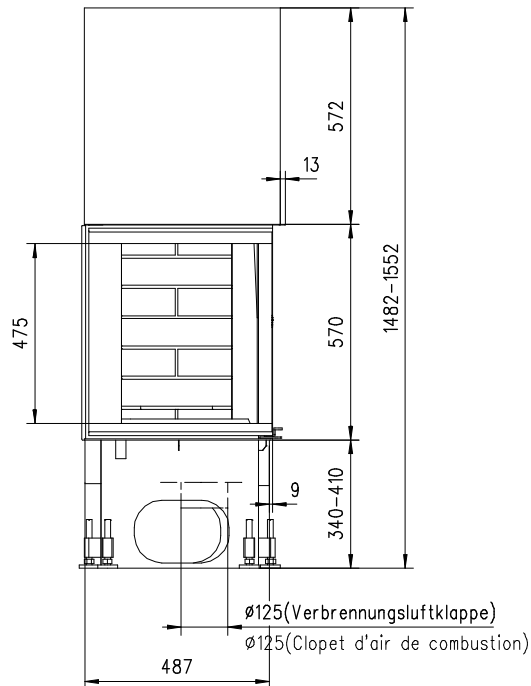

VENUS 510 HK spitz Gen.3

Massblatt/ *Fiche de mesures*

1:20

Apr 2010
46\200\001B

Seitenansicht
Vue de côté

Frontansicht
Vue de face

Rauchrohrstützen
senkrecht oder
70° montierbar.

Rauchfang-Kuppel
360° drehbar.

Buse d'évacuation
des fumées sortie
verticale ou à 70°

Dôme pivotant à 360°

Seitenansicht
Vue de côté

Aufsicht Austauscher
Echangeur

Grundriss Feuerstelle
Coupe sur foyer

Alle Masse in mm ! Massänderungen vorbehalten / *Dimensions en mm ! Sous réserve de modifications*

rüegg®

VENUS 570 HK spitz Gen.3

Massblatt/ Fiche de mesures

1:20

Apr 2010
46\201\001B

Seitenansicht
Vue de côté

Frontansicht
Vue de face

Rauchrohrstützen
senkrecht oder
70° montierbar.

Rauchfang-Kuppel
360° drehbar.

Buse d'évacuation
des fumées sortie
verticale ou à 70°

Dôme pivotant à 360°

Seitenansicht
Vue de côté

Aufsicht Austauscher
Echangeur

Grundriss Feuerstelle
Coupe sur foyer

Alle Masse in mm ! Massänderungen vorbehalten / Dimensions en mm ! Sous réserve de modifications