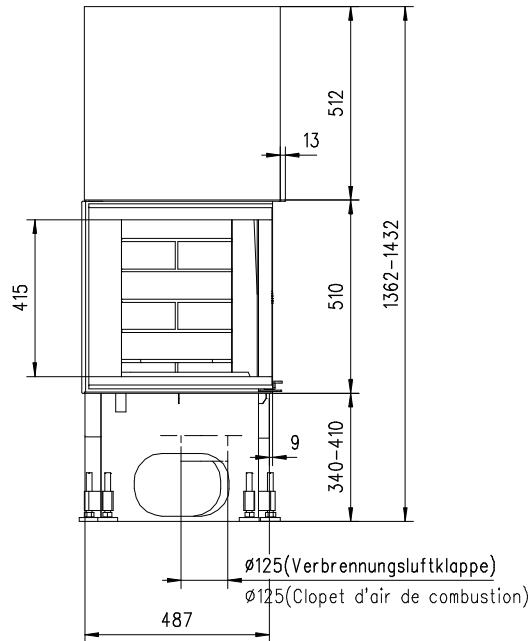

VENUS 510 HK spitz Gen.3

Massblatt/ *Fiche de mesures*

1:20

Apr 2010
46\200\001B

Seitenansicht
Vue de côté

Frontansicht
Vue de face

Rauchrohrstützen
senkrecht oder
70° montierbar.

Rauchfang-Kuppel
360° drehbar.

Buse d'évacuation
des fumées sortie
verticale ou à 70°

Dôme pivotant à 360°

Seitenansicht
Vue de côté

Aufsicht Austauscher
Echangeur

Grundriss Feuerstelle
Coupe sur foyer

Alle Masse in mm ! Massänderungen vorbehalten / *Dimensions en mm ! Sous réserve de modifications*

rüegg®

VENUS 570 HK spitz Gen.3

Massblatt/ Fiche de mesures

1:20

Apr 2010
46\201\001B

Seitenansicht
Vue de côté

Frontansicht
Vue de face

Rauchrohrstützen
senkrecht oder
70° montierbar.

Rauchfang-Kuppel
360° drehbar.

Buse d'évacuation
des fumées sortie
verticale ou à 70°

Dôme pivotant à 360°

Seitenansicht
Vue de côté

Aufsicht Austauscher
Echangeur

Grundriss Feuerstelle
Coupe sur foyer

Alle Masse in mm ! Massänderungen vorbehalten / Dimensions en mm ! Sous réserve de modifications