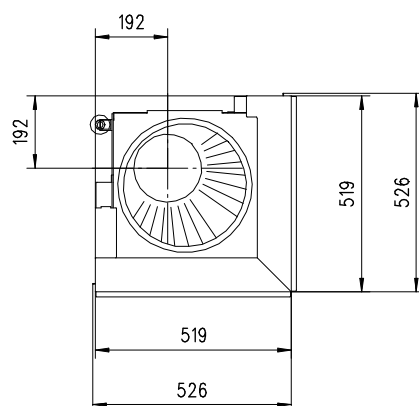

VENUS 510 HK spitz Gen.3

Massblatt/ *Fiche de mesures*

1:20

Apr 2010
46\200\001B

Seitenansicht
Vue de côté

Frontansicht
Vue de face

Rauchrohrstützen
senkrecht oder
70° montierbar.

Rauchfang-Kuppel
360° drehbar.

Buse d'évacuation
des fumées sortie
verticale ou à 70°

Dôme pivotant à 360°

Seitenansicht
Vue de côté

Aufsicht Austauscher
Echangeur

Grundriss Feuerstelle
Coupe sur foyer

Alle Masse in mm ! Massänderungen vorbehalten / *Dimensions en mm ! Sous réserve de modifications*

rüegg®

VENUS 570 HK spitz Gen.3

Massblatt/ Fiche de mesures

1:20

Apr 2010
46\201\001B

Seitenansicht
Vue de côté

Frontansicht
Vue de face

Rauchrohrstützen
senkrecht oder
70° montierbar.

Rauchfang-Kuppel
360° drehbar.

Buse d'évacuation
des fumées sortie
verticale ou à 70°

Dôme pivotant à 360°

Seitenansicht
Vue de côté

Aufsicht Austauscher
Echangeur

Grundriss Feuerstelle
Coupe sur foyer

Alle Masse in mm ! Massänderungen vorbehalten / Dimensions en mm ! Sous réserve de modifications